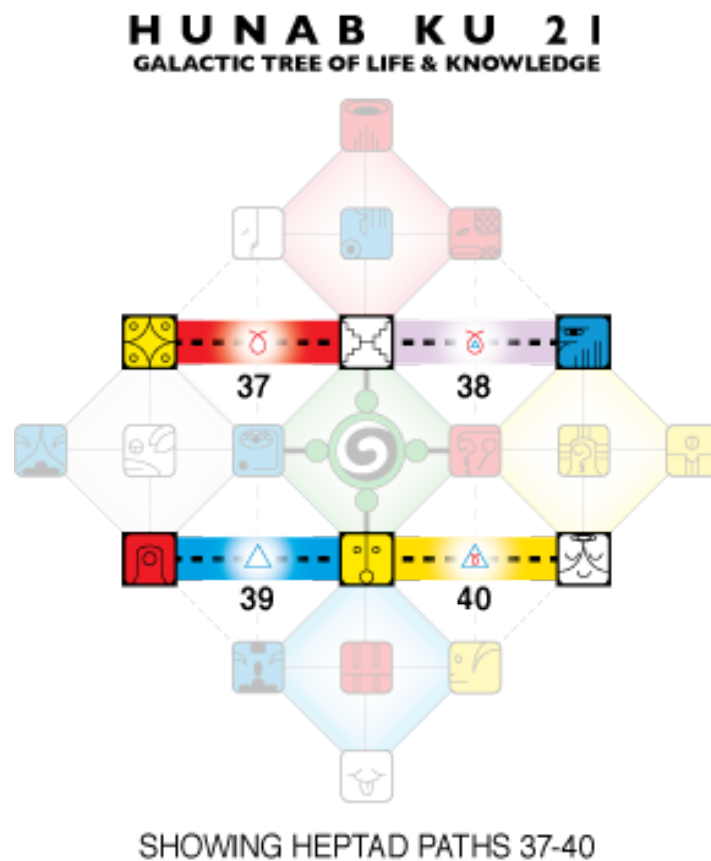

- Stagione (ciclo di 65 giorni): **Stagione del Sole del Fuoco Universale: Spettro Galattico Giallo**
- Castello (ciclo di 52 giorni): **Castello Giallo del Sud del Dare: Corte dell'Intelligenza**
- Luna (ciclo di 28 giorni): Luna Planetaria del Cane della Manifestazione: *Come posso perfezionare ciò che faccio?*
- Onda Incantata (ciclo di 13 giorni): **Onda Incantata della Terra Rossa della Navigazione**

Codici dei Sentieri delle Eptadi nella Luna Planetaria