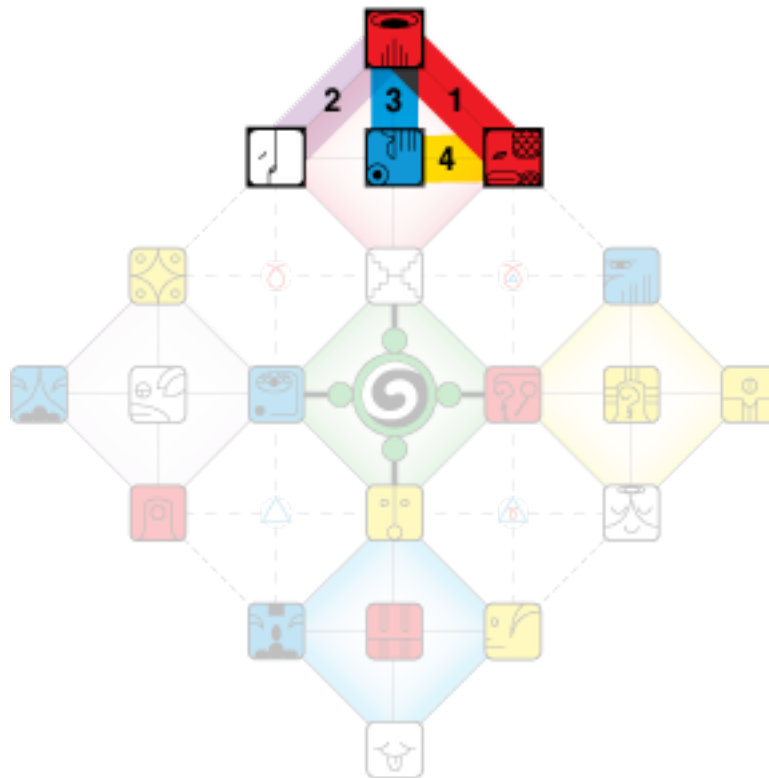

Benvenuti nella Luna Magnetica! Ricapitolazione dei cicli in corso all'inizio di questa Luna:

- Anno (ciclo di 365 giorni): Anno della Luna Auto-Esistente Rossa (NS 1.35)
- Rotazione Galattica (ciclo di 260 giorni): 49° Tzolkin dall'inizio del computo delle 13 Lune del *Dreamspell* (1987).
- Stagione (ciclo di 65 giorni): Stagione dell'Aquila della Visione: Spettro Galattico Blu
- Castello (ciclo di 52 giorni): Castello Bianco del Nord del Passaggio: Corte della Morte
- Luna (ciclo di 28 giorni): Luna Magnetica del Pipistrello del Proposito – *Qual è il mio proposito?*
- Onda Incantata (ciclo di 13 giorni): Onda Incantata dell'Allacciatore dei Mondi Bianco della Morte

Codici dei Sentieri delle Eptadi nella Luna Magnetica

HUNAB KU 21

GALACTIC TREE OF LIFE & KNOWLEDGE

SHOWING HEPTAD PATHS 1-4

Nel viaggio di 52 settimane attraverso i 52 Portali delle Eptadi di Hunab Ku 21, l'Albero Galattico della Vita e della Conoscenza, nella Luna **Magnetica** attiviamo i seguenti Sentieri :