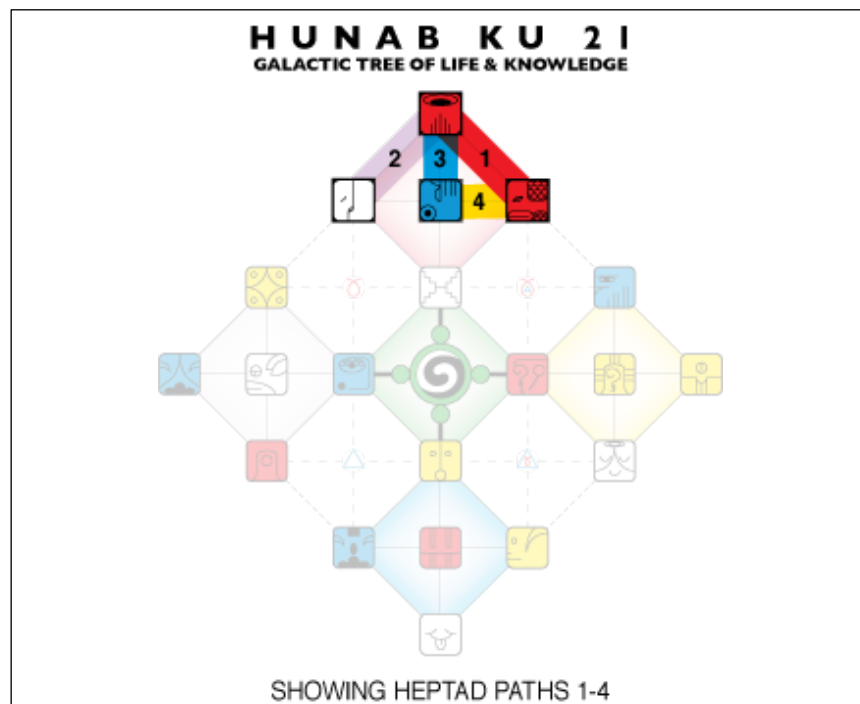

$78 + 6 = 84$.

Quest'anno (2023) è l'84° anello solare a partire dalla nascita di José Argüelles/Valum Votan.

Questa è l'occasione per l'annuncio del lancio del nuovo sito web della **Storia Cosmica** nel Mago Intonante Bianco: www.cosmichistory.love. Questo sito è uno strumento di formazione della Fondazione per la Legge del Tempo. Sarà in continua evoluzione e verranno aggiunti regolarmente nuovi contenuti.

Il Sincronario delle Tredici Lune di 28 Giorni rappresenta l'apertura ad una nuova realtà che permette il consolidamento della Storia Cosmica come la nuova base di conoscenza che affonda le sue radici nella Legge del Tempo.

<https://lawoftime.org/donate>

Sincronicità dei Viaggiatori delle Stelle

Benvenuti nella Luna Magnetica!

Ricapitolazione dei cicli in corso all'inizio di questa Luna:

- Anno (ciclo di 365 giorni): Anno del Mago Intonante Bianco
- Rotazione Galattica (ciclo di 260 giorni): 50° Tzolkin dall'inizio del computo delle 13 Lune del Dreamspell (1987).
- Stagione (ciclo di 65 giorni): Stagione Gialla del Sud del Fuoco
Universale: *Spettro Galattico Giallo*
- Castello (ciclo di 52 giorni): Castello Giallo del Sud del Dare: *Corte dell'Intelligenza*
- Luna (ciclo di 28 giorni): Luna Magnetica del Pipistrello del Proposito –
Qual è il mio proposito?

**Codici
dei
Sentieri
delle
Eptadi
nella
Luna
Magnetica**

Nel viaggio di 52 settimane attraverso i 52 Sentieri delle Eptadi di *Hunab Ku 21, l'Albero Galattico della Vita e della Conoscenza*, nella Luna **Magnetica** si attivano i seguenti Sentieri delle Eptadi: