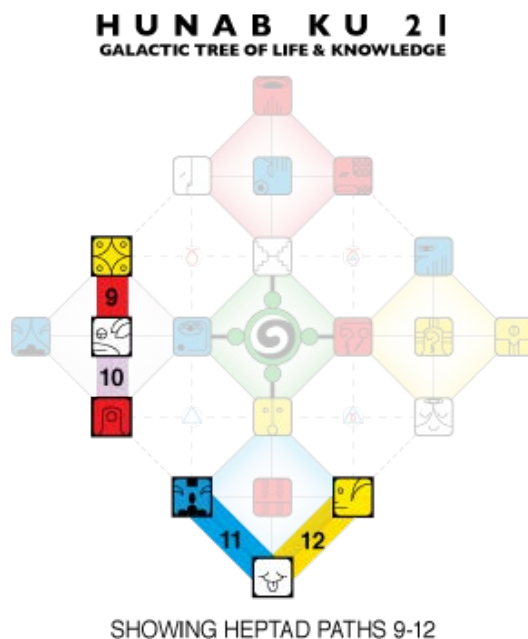

città/location, indirizzo, orario tridimensionale, numero di telefono, nome e kin di chi organizza.

L'evento può essere strutturato come segue:

1. Apertura con l'Invocazione alle 7 Direzioni Galattiche.
2. Lettura di brani tratti da *'Manifesto for the Noosphere - The Earth and myself are One Mind'* (La Terra e io siamo Una Sola Mente)
3. Informazioni sulla Noosfera, il nuovo stadio dell'evoluzione umana.
4. Chiusura con la Meditazione per la Noosfera.

Il resto sarà canalizzato tramite la risonanza degli organizzatori con la mente planetaria.

Vorremmo che quel giorno fosse impregnato di coscienza planetaria, quindi vi incoraggiamo a condividere l'evento con tutte le persone che amate!

In lak'ech!

PAN Argentina

Codici dei Sentieri delle Eptadi nella Luna Elettrica