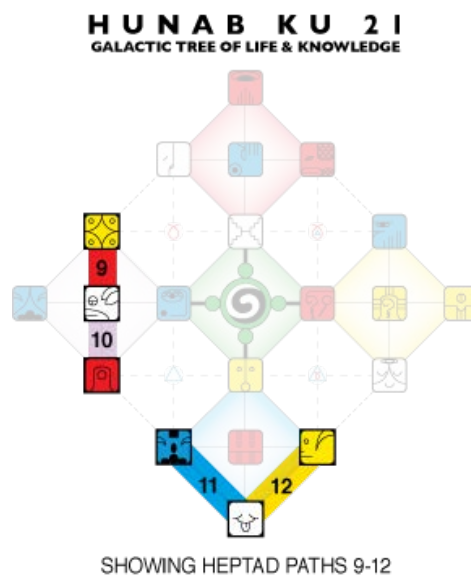

Sincronicità dei Viaggiatori delle Stelle

Benvenuti nella Luna Elettrica! Ricapitolazione dei cicli in corso:

- Anno (ciclo di 365 giorni): Anno della Tempesta Lunare Blu
- Rotazione Galattica (ciclo di 260 giorni): 46° Tzolkin dall'inizio del Computo delle 13 Lune del Dreamspell (1987).
- Stagione Galattica (ciclo di 65 giorni): Stagione del Fuoco Universale: Spettro Galattico Giallo
- Castello (ciclo di 52 giorni): Castello Giallo del Sud del Dare: Corte dell'Intelligenza
- Luna (ciclo di 28 giorni): Luna Elettrica del Servizio: Come posso servire meglio?
- Onda Incantata (ciclo di 13 giorni): Onda Incantata del Cane dell'Amore

Saluti dall'affumicato Oregon del Sud...

Codici dei Sentieri delle Eptadi nella Luna Elettrica

Nel viaggio di 52 sentieri delle Eptadi di Hunab Ku 21, *l'Albero Galattico della Vita e della Conoscenza*, nella Luna **Elettrica** attiviamo i seguenti Sentieri delle Eptadi: