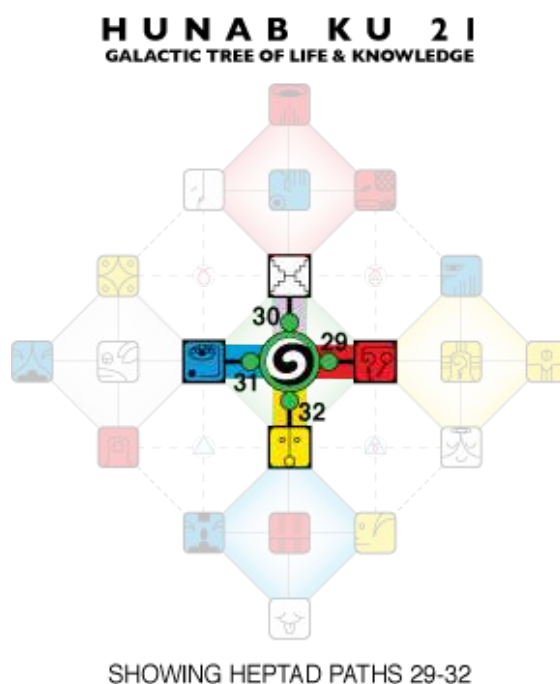

Codici dei Sentieri delle Eptadi nella Luna Galattica

Nel viaggio di 52 settimane attraverso i 52 Sentieri delle Eptadi di *Hunab Ku 21*, l'Albero Galattico della Vita e della Conoscenza, nella Luna **Galattica** attiviamo i seguenti Sentieri:

Settimana 1 – Rossa – Inizia

Eptade 29: **Hunab Ku Trasmette la Navigazione**
(Dali 1 - Silio 7 / 7-13 febbraio)

Settimana 2 – Bianca – Raffina

Eptade 30: **Hunab Ku Trasmette la Meditazione**
(Dali 8 - Silio 14 / 14-20 febbraio)

Settimana 3 – Blu – Trasforma

Eptade 31: **Hunab Ku Trasmette l'Auto-Generazione**
(Dali 15 - Silio 21 / 21-27 febbraio)

Settimana 4 – Gialla – Matura

Eptade 32: **Hunab Ku Trasmette l'Illuminazione**
(Dali 22 - Silio 28 / 28 febbraio – 6 marzo)