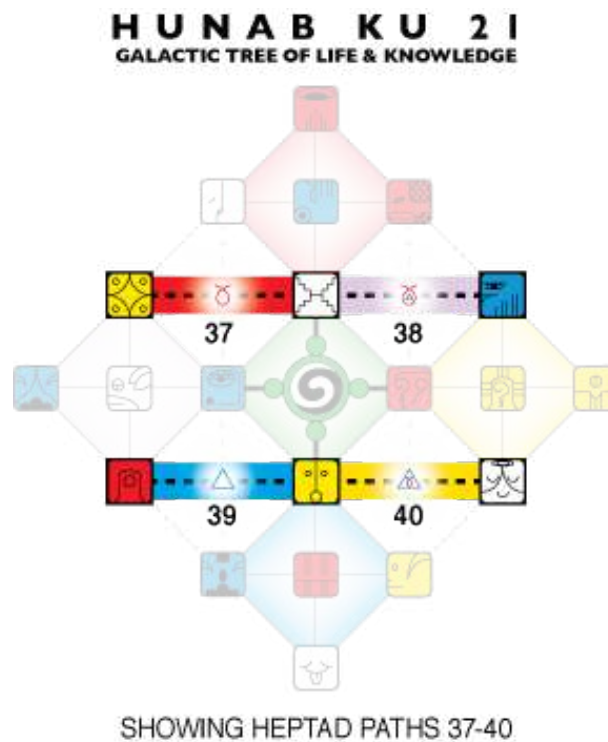

- Castello (ciclo di 52 giorni): Castello Rosso Est dell'Avviare: *Corte della Nascita*.
- Luna (ciclo di 28 giorni): Luna Planetaria della Manifestazione del Cane - *Come posso perfezionare ciò che faccio?*
- Onda Incantata (ciclo di 13 giorni): Onda Incantata del Drago della Nascita.
- 2 Portali di Attivazione Galattica. 3 Segni chiari della Tomba di Pacal Votan
- Eptadi 37-40. Giorni 253-280 dell'Anello Solare.
- Questa Luna inizia con l'Identità Galattica di José Argüelles/Valum Votan
- La Luna nuova di questa Luna si sincronizza con il Kin 34, che segna l'inizio del computo del Dreamspell.

Codici dei Sentieri delle Eptadi nella Luna Planetaria